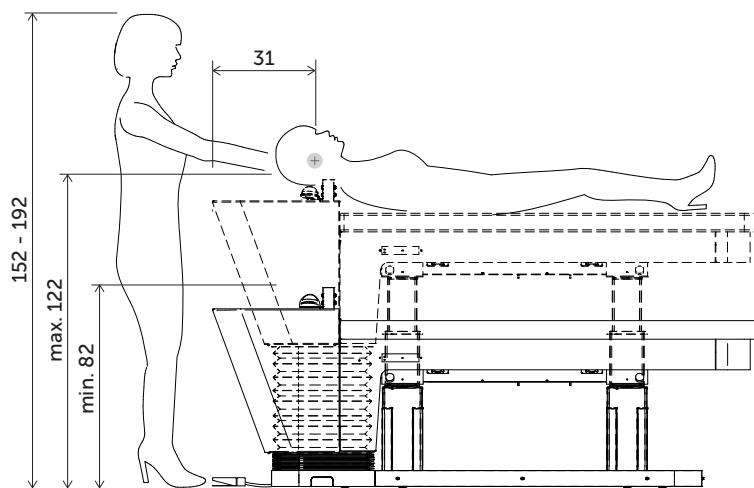

ELIXIR KIT
Cod.936

SOUND WASH

FABLE LIFT

EXPÉRIENCE HOLISTIQUE

Fable Lift est le lit Head SPA exclusif pour ceux qui recherchent une expérience de bien-être en salon.

EXPERIENCIA HOLÍSTICA

Fable Lift es la cama exclusiva para Head SPA, para aquellos que buscan una experiencia de bienestar en el salón.

ERGONOMIE ET CONFORT

La conception ergonomique de Fable Lift permet d'optimiser la distance entre l'opérateur et le client, qui est de 31 cm, et la portée, qui est de 40 cm. Cela garantit une posture plus confortable et une plus grande efficacité pendant les traitements. Le réglage de la hauteur s'effectue à l'aide d'une commande au pied pratique, qui facilite les mouvements de l'opérateur et lui permet de continuer à travailler avec ses mains. En outre, la possibilité d'effectuer les traitements en position assise, à l'aide d'un tabouret ergonomique, a été introduite. Cette option est particulièrement utile pour les traitements prolongés, car elle réduit la charge sur les membres inférieurs et améliore encore le confort de l'opérateur.

ERGONOMÍA Y CONFORT

El diseño ergonómico del Fable Lift presenta una distancia operador-cliente optimizada de 31 cm y un alcance de 40 cm. Esto garantiza una postura más cómoda y una mayor eficacia durante los tratamientos. El ajuste de la altura se realiza mediante un cómodo mando de pedal, que facilita los movimientos del operador y le permite seguir trabajando con las manos. Además, se ha introducido la posibilidad de realizar los tratamientos sentado, utilizando un taburete ergonómico. Esta opción es especialmente útil para tratamientos prolongados, ya que reduce la carga sobre las extremidades inferiores y mejora aún más la comodidad del operador.