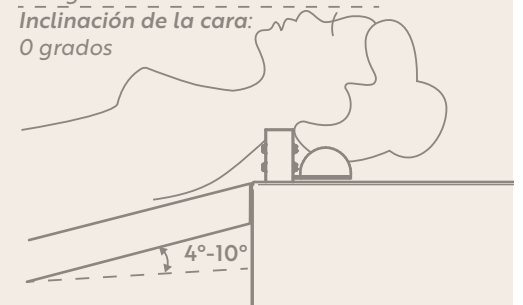

Angle d'inclinaison du visage :

0 degrés

Inclinación de la cara:

0 grados