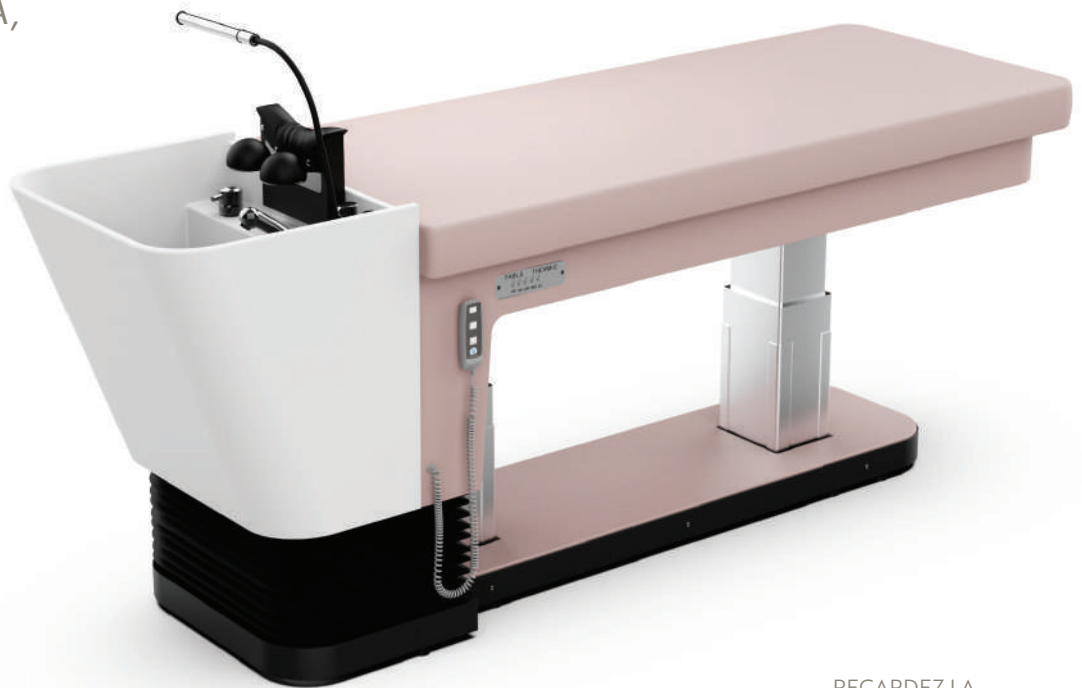

RAIN

UNE EXPÉRIENCE UNIQUE POUR UNE DÉTENTE SANS PRÉCÉDENT

Installé à l'intérieur de la vasque et pratique à utiliser, il offre au client une expérience relaxante avec une légère douche d'eau tiède autour du visage, de la tête et des cheveux. Le bruit agréable d'un flux d'eau transporte les sens dans une bulle, loin du stress de la vie quotidienne, et permet de s'accorder cinq minutes pour soi-même.

UNA EXPERIENCIA ÚNICA, PARA UNA RELAJACIÓN SIN PRECEDENTES

Instalado dentro de la ceramica y de uso práctico, proporciona al cliente una experiencia relajante con un dulce lluvia de agua tibia alrededor de la cara, sobre la cabeza y los pelo. El agradable murmullo de un arroyo sumerge los sentidos en una burbuja, lejos del estrés de la vida regalando cada día cinco minutos para si mismo.

Commande par pédale up&down :
commande par pédale pour monter ou descendre le lit.
Pedal Up&Down: mando a pedal para levantar la estructura.

REGARDEZ LA
VIDÉO

VER EL VIDEO